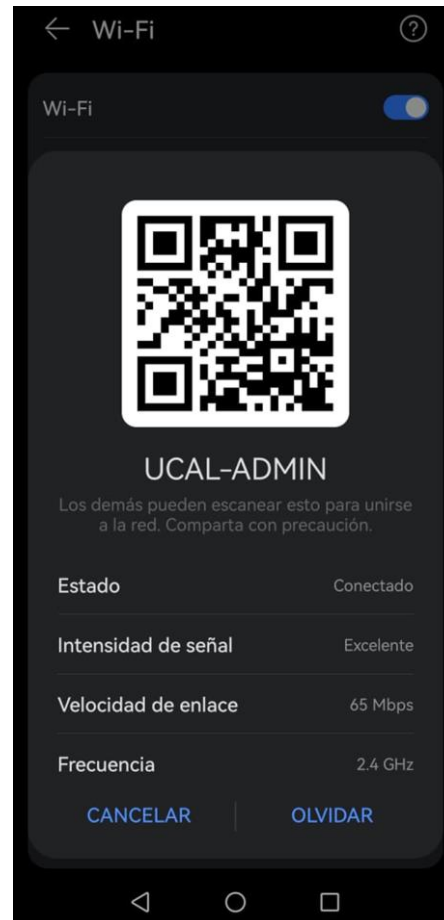

Universidad de Ciencias
y Artes de América Latina

Guía de conexión desde celulares con OS Android

TECNOLOGÍA DE INFORMACIÓN

Guía de conexión desde celulares con OS Android

Universidad de Ciencias
y Artes de América Latina

1. Olvidar la red WIFI a la que te vas a conectar (UCAL-ACAD o UCAL-ADMIN).

Guía de conexión desde celulares con OS Android

Universidad de Ciencias
y Artes de América Latina

2. Seleccionar la red WIFI a la que deseas conectarte, si eres alumno o docente (UCAL-ACAD), si eres administrativo (UCAL-ADMIN).