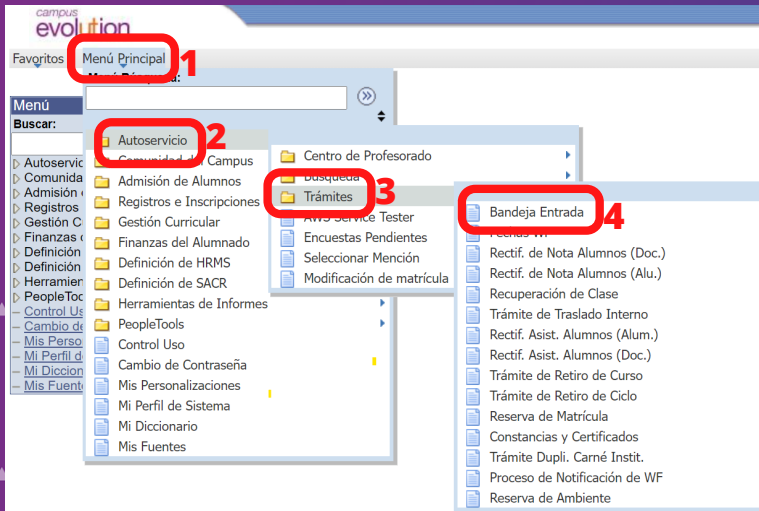

# Ingresar a Campus Evolution

Usa este link para ingresar al Campus Evolution:

<http://campusevolution.ucal.edu.pe:8000>

Escribe tus accesos USUARIO Y CONTRASEÑA y dale clic en Ingresar

*campus*  
**evolution**

**Usuario:**

**Contraseña:**

**Bienvenidos**

El GRUPO UCAL TOULOUSE, con el fin de asegurar que los procesos administrativo-académicos estén soportados con tecnología de clase mundial y las mejores prácticas del mercado, pone a disposición de sus docentes, alumnos y personal administrativo el nuevo sistema **Campus Evolution**.

Accompáñanos en este proceso de cambio!

Ingresa a Menú Principal > Autoservicio > Trámite  
 > Bandeja de Entrada

Ingresar a Menú Principal > Autoservicio > Trámite  
> Bandeja de Entrada

campus evolution

Favoritos | Menú Principal > Autoservicio > Trámites > Bandeja Entrada